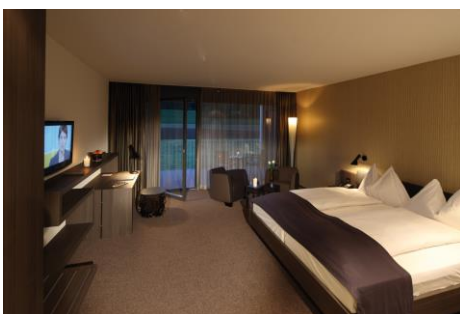

WELLNESSHOTEL ★★★★★
GOLF PANORAMA
LIPPERSWIL THURGAU SCHWEIZ

WIR SUCHEN STV-GOUVERNANTE / 40-60%

Ab 01.02.2022 oder nach Vereinbarung

Ihr Profil

- Ausbildung als Hotelfachfrau EFZ
- Mehrjährige Berufserfahrung
- Selbstständig und gut organisiert mit einem Auge für Details
- Sprachkenntnisse in Deutsch / Englisch
- Administrative Arbeiten ist eine Stärke
- Bereitschaft für hauptsächlich Wochenend-Dienst (Tagesdienst)

Ihre Work-Life-Balance

- Flache Hierarchie mit schnellen Kommunikations- & Entscheidungswegen
- Unbefristete Ganzjahres-Stelle mit LGAV-Vertrag
- Hochwertige Mitarbeiter-Uniformen inkl. Wasch- & Bügel-Service
- Günstige Mitarbeiter-Übernachtungs-Benefits:
- In allen Private Selection Hotels und Small Luxury Hotels of the World
- Mitarbeitererevents: Weihnachtsfeier, Sportevents, Schulungen, Jahresessen u.v.m.
- Perspektiven: Interne Beförderungen, Aus- und Weiterbildung zu günstigen Konditionen dank dem L-GAV
- Life-Balance: Wir laden Sie ein, den SPA- & Fitnessbereich zu besuchen. Auch Sie sollen Wellness leben und verstehen.
- 50% auf die SPA-Behandlungen wie Massagen, Beauty...
- Jährliches Geburtstagsgeschenk

Das

Wellnesshotel Golf Panorama ist ein 4-Stern-Superior Wellnesshotel im Thurgau, das in der Bodenseeregion und direkt am Golfplatz gelegen ist. Als Mitglied der "Small Luxury Hotels of the World" begeistern wir mit 54 Zimmern lokale wie auch internationale Gäste aus dem Wellness-, Business- und Golfsegment. Die 14 Punkte Gault-Millau Restauration besteht aus einem vielseitigen Angebot für bis zu 120 Gästen mit einem Hotel- und A-la-carte-Bereich, sowie einer Sonnenterrasse mit Panoramablick, einer Lounge und einer Hotelbar mit eigenem Fumoir. Ein weiteres Herzstück des Wellnesshotels ist der Wellnessbereich auf 2000 qm mit verschiedenen Saunen, Innen- und Aussenpool sowie elf Anwendungsräumen für Massage, Kosmetik, etc. Das Hotel verfügt über 6 flexibel nutzbare Seminarräume für Anlässe bis zu 80 Personen.